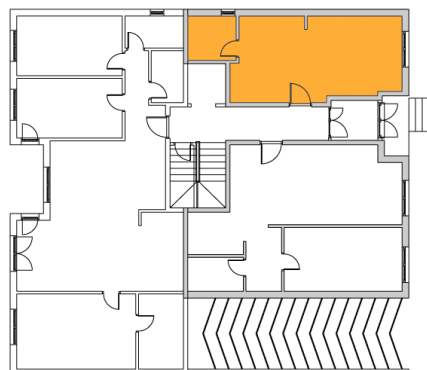

оријентација стана

СТАН 1 - гарсоњера приземље			
1	комбинована соба - паркет -		28.06 m <sup>2</sup>
2	купатило - кер. плочице -		4.36 m <sup>2</sup>
УКУПНО		СТАН 1	32.42 m <sup>2</sup>