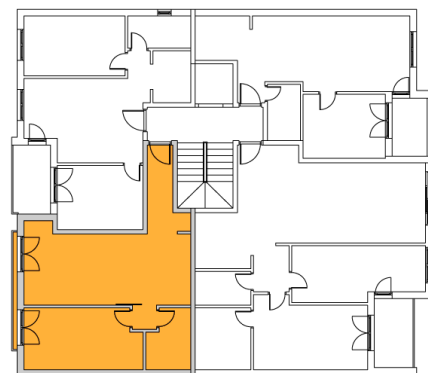

оријентација стана

СТАН 7 - двособан спрат 2			
1	ходник	- паркет -	5.30 m <sup>2</sup>
2	дн. соба + трпезарија	- паркет -	20.93 m <sup>2</sup>
3	кухиња	- кер. плочице -	3.84 m <sup>2</sup>
4	ходник	- паркет -	1.18 m <sup>2</sup>
5	купатило	- кер. плочице -	4.96 m <sup>2</sup>
6	соба	- паркет -	14.25 m <sup>2</sup>
7	фр. балкон	- кер. плочице -	1.35 m <sup>2</sup>
УКУПНО		СТАН 7	51.81 m <sup>2</sup>