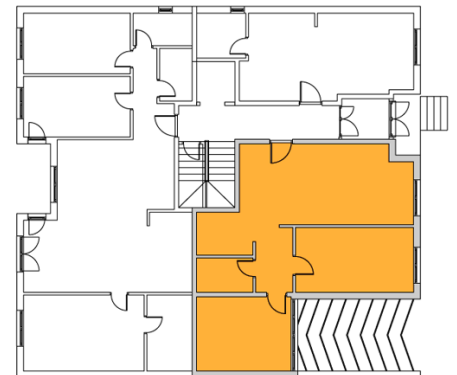

оријентација стана

СТАН 2 - трособан приземље		
1	дн.соба +трпезарија - паркет -	26.89 m ²
2	кухиња - кер. плочице -	4.77 m ²
3	ходник - паркет -	4.78 m ²
4	купатило - кер. плочице -	3.83 m ²
5	соба - паркет -	15.12 m ²
6	соба - паркет -	13.86 m ²
УКУПНО		СТАН 2 69.25 m ²